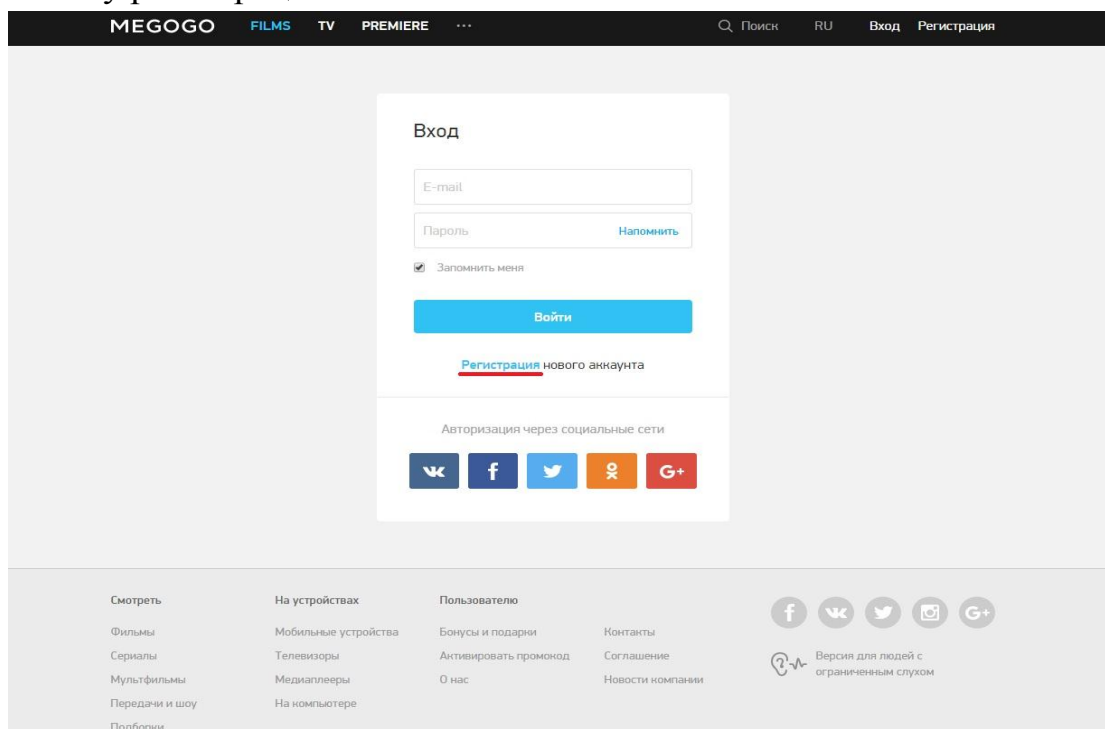

- В любом месте, на всех устройствах\*
- HD качественное ТВ онлайн
- Только лучшие фильмы

\* - подключенных к интернету

Нажимаем на кнопку, далее попадаем на сайт Megogo, где необходимо пройти дорегистрацию, для этого в открывшемся окне необходимо нажать кнопку регистрация