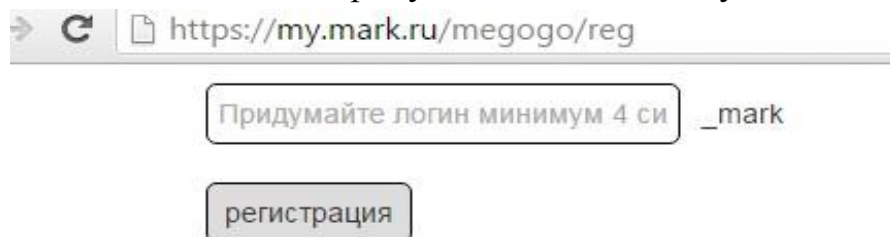

Заходим в личный кабинет

Далее - раздел "Заведение и оплата услуг", вас попросят ввести реквизиты доступа в интернет (Логин и Пароль)

Далее - раздел "Мегого"

нажимаем кнопку "Регистрация"

далее - необходимо придумать логин минимум 4 символа на латинице

после чего нажимаем кнопку регистрация, после регистрации откроется страница с выбором подписки,

Номер договора: ██████████  
Имя: ██████████\_mark  
Баланс: ██████████

Подписки пользователя Сохранить

■ - активная, оплаченная подписка с продлением.  
■ - требуется оплатить очередной платеж за подписку, либо это будущая подписка (при смене подписок в текущем месяце).  
■ - активная подписка без продления.