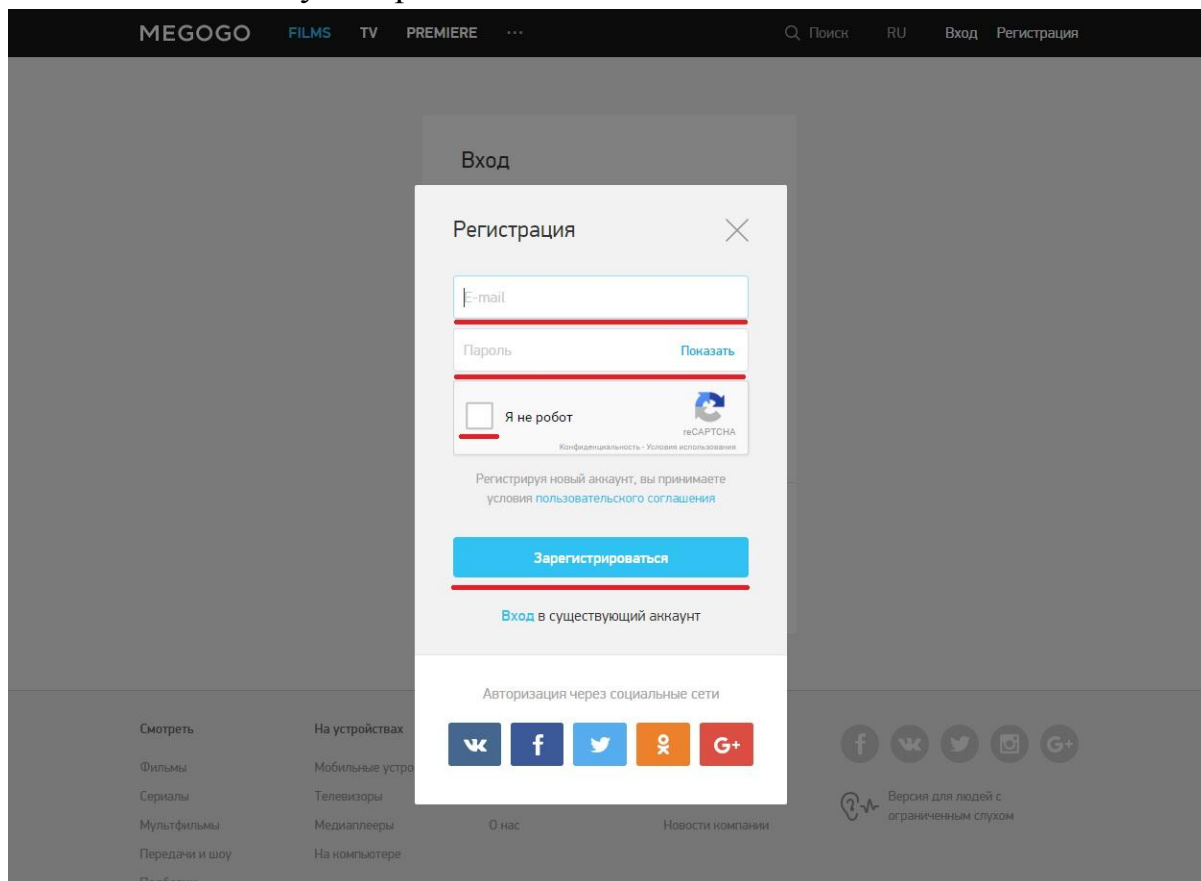

Откроется окно, где необходимо ввести данные для регистрации, почтовый адрес и придумать пароль, почту необходимо вводить существующую, в случае утери пароля, через почту можно будет восстановить доступ к приложению