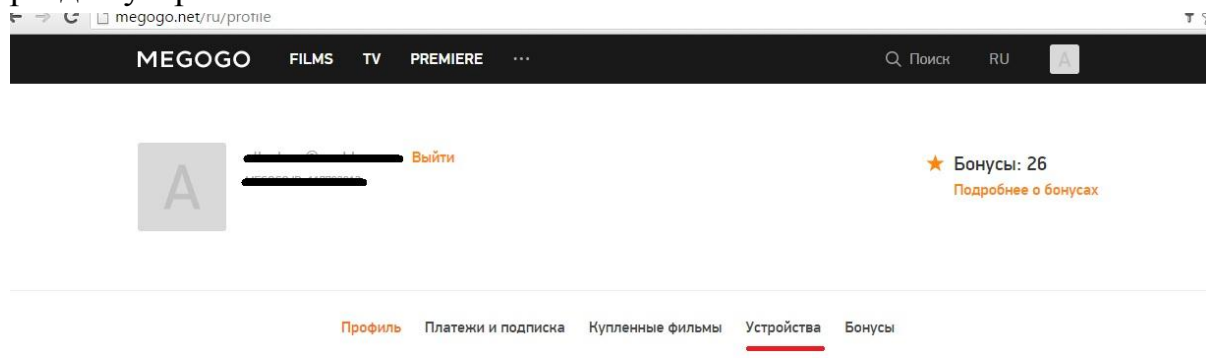

В профиле можно отредактировать персональную информацию, посмотреть купленные фильмы, посмотреть подписки, которые в данный момент активированы, так же здесь необходимо регистрировать устройства с которых планируете пользоваться приложением Мегого, раздел устройства