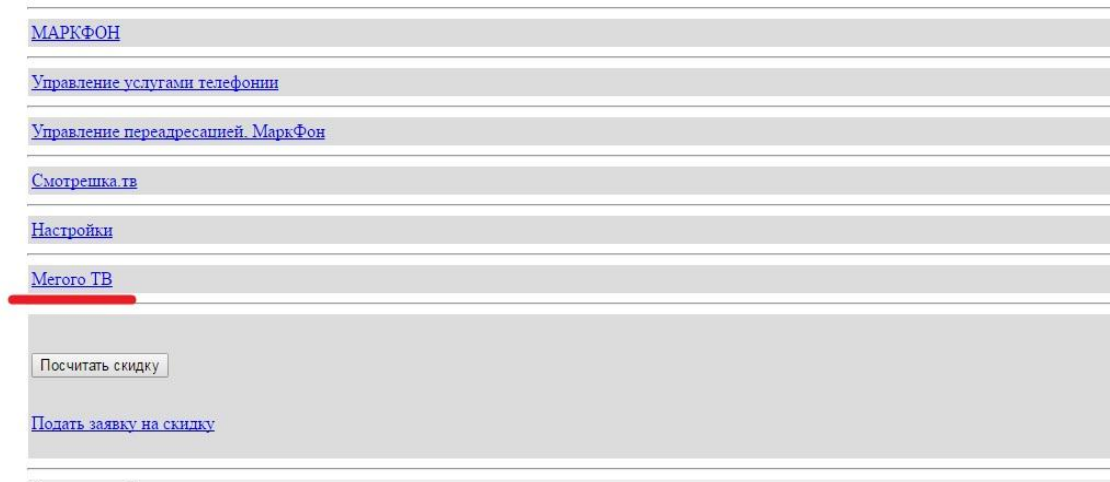

Заходим в личный кабинет

Далее - раздел "Заведение и оплата услуг", вас попросят ввести реквизиты доступа в интернет (Логин и Пароль)

Далее - раздел "Мегого"

нажимаем кнопку "Регистрация"

далее - необходимо придумать логин минимум 4 символа на латинице